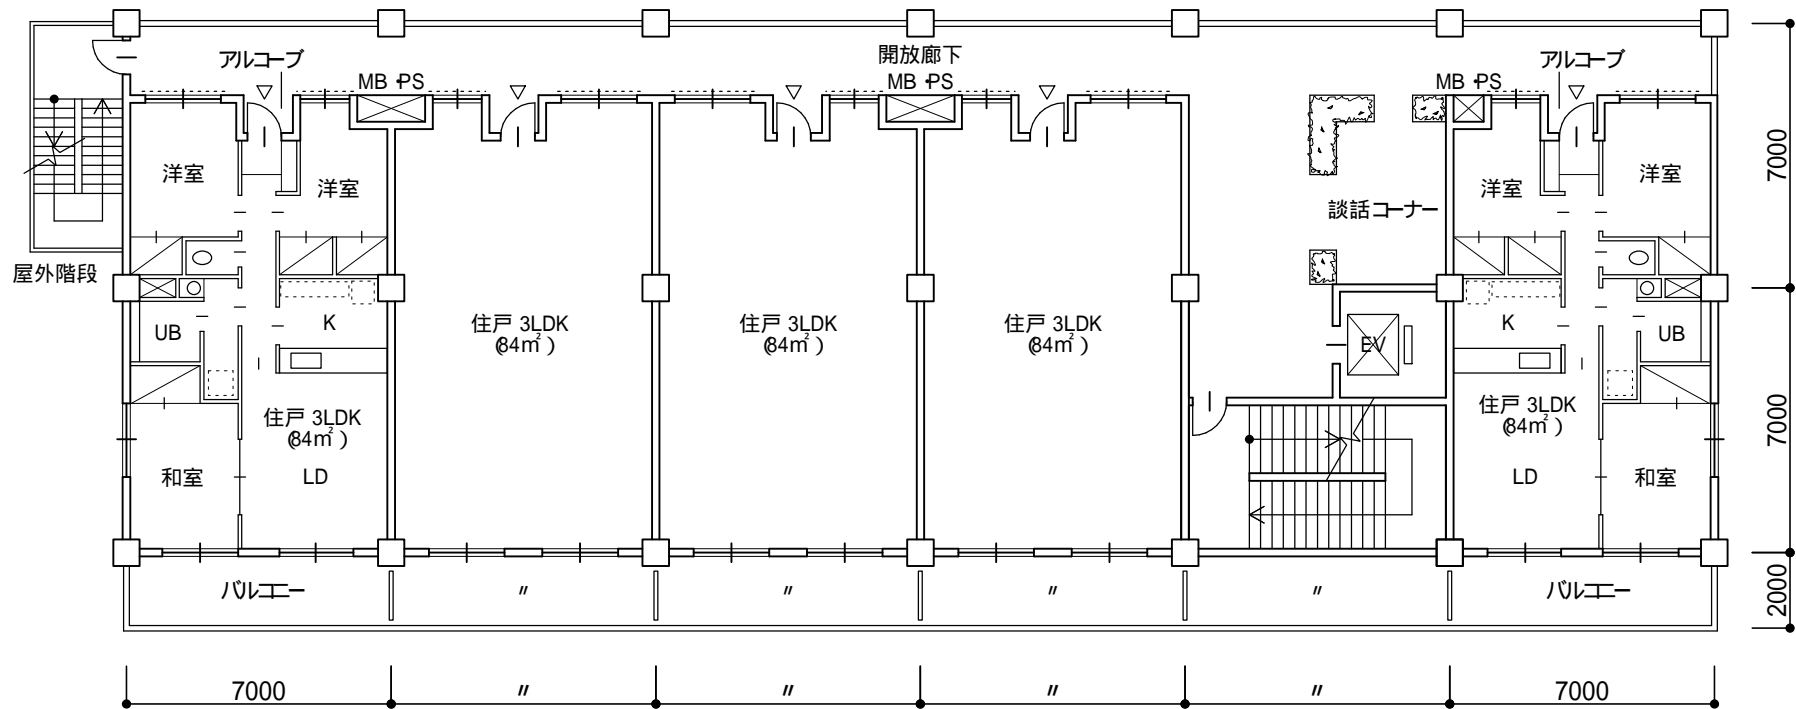

I型プラン(パルレー側アウトフレームタイプ,廊下側片持タイプ)

1型プラン:中コ型 (バルコニー側片持タイプ,廊下側アウトフレームタイプ)

1型プラン:中コ型 (バルコニー側片持タイプ,廊下側アウトフレームタイプ)

L型プラン 標準型 (バルコニー側片持タイプ, 廊下側アウトフレームタイプ)

L型プラン 変則型 (重複距離に注意！) / (ハルエー側片持タイプ, 廊下側アウトフレームタイプ)