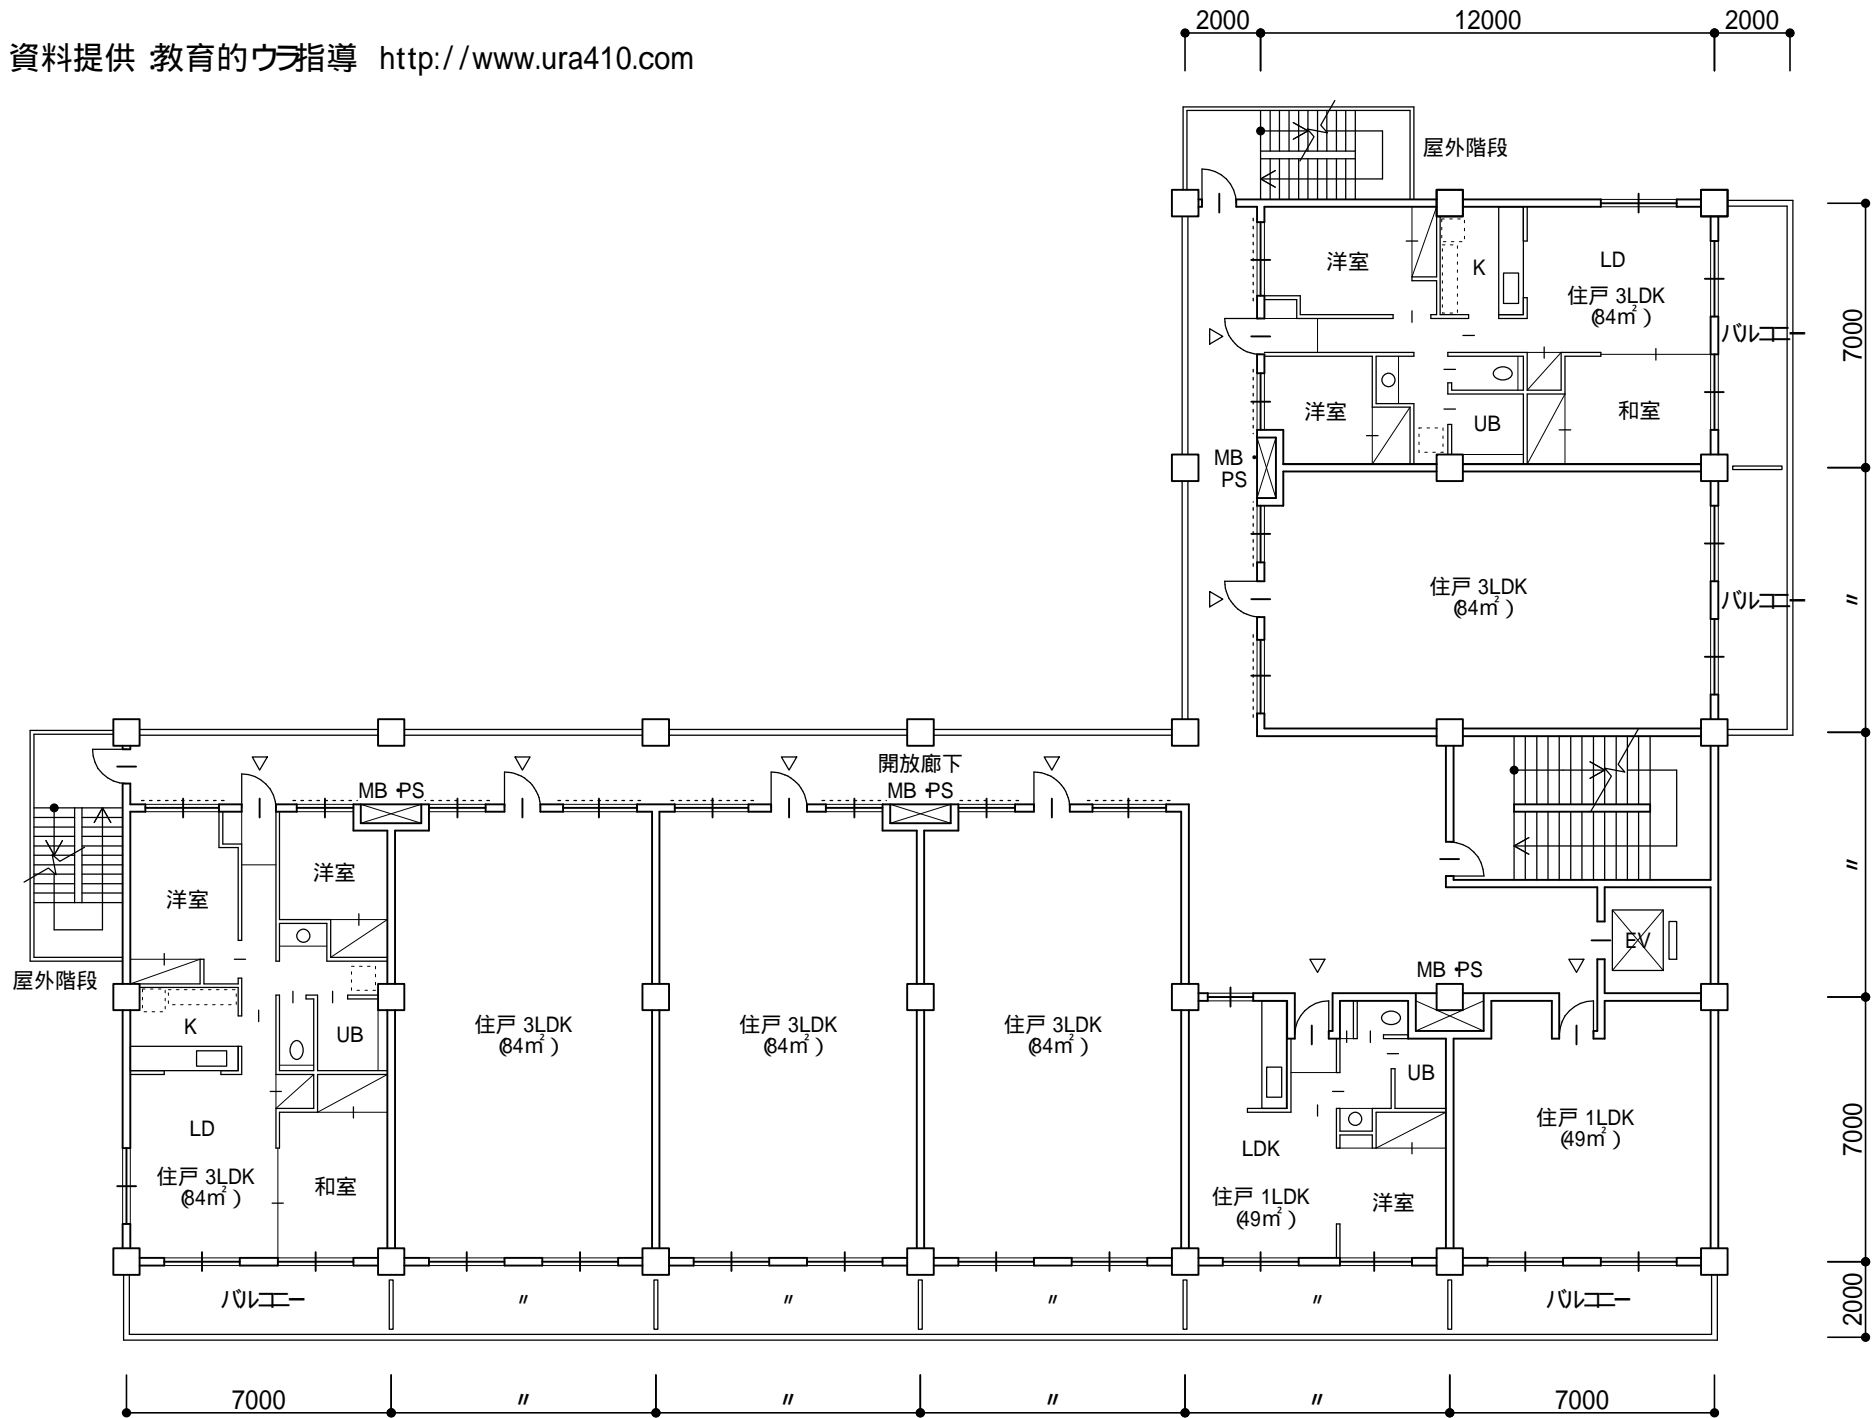

I型プラン(パルレー側アウトフレームタイプ,廊下側片持タイプ)

1型プラン:中コ型 (バルコニー側片持タイプ,廊下側アウトフレームタイプ)

1型プラン:中コ型 (バルコニー側片持タイプ,廊下側アウトフレームタイプ)

L型プラン 標準型 (バルコニー側片持タイプ, 廊下側アウトフレームタイプ)

L型プラン 変則型 (重複距離に注意！) / (ハルエー側片持タイプ, 廊下側アウトフレームタイプ)