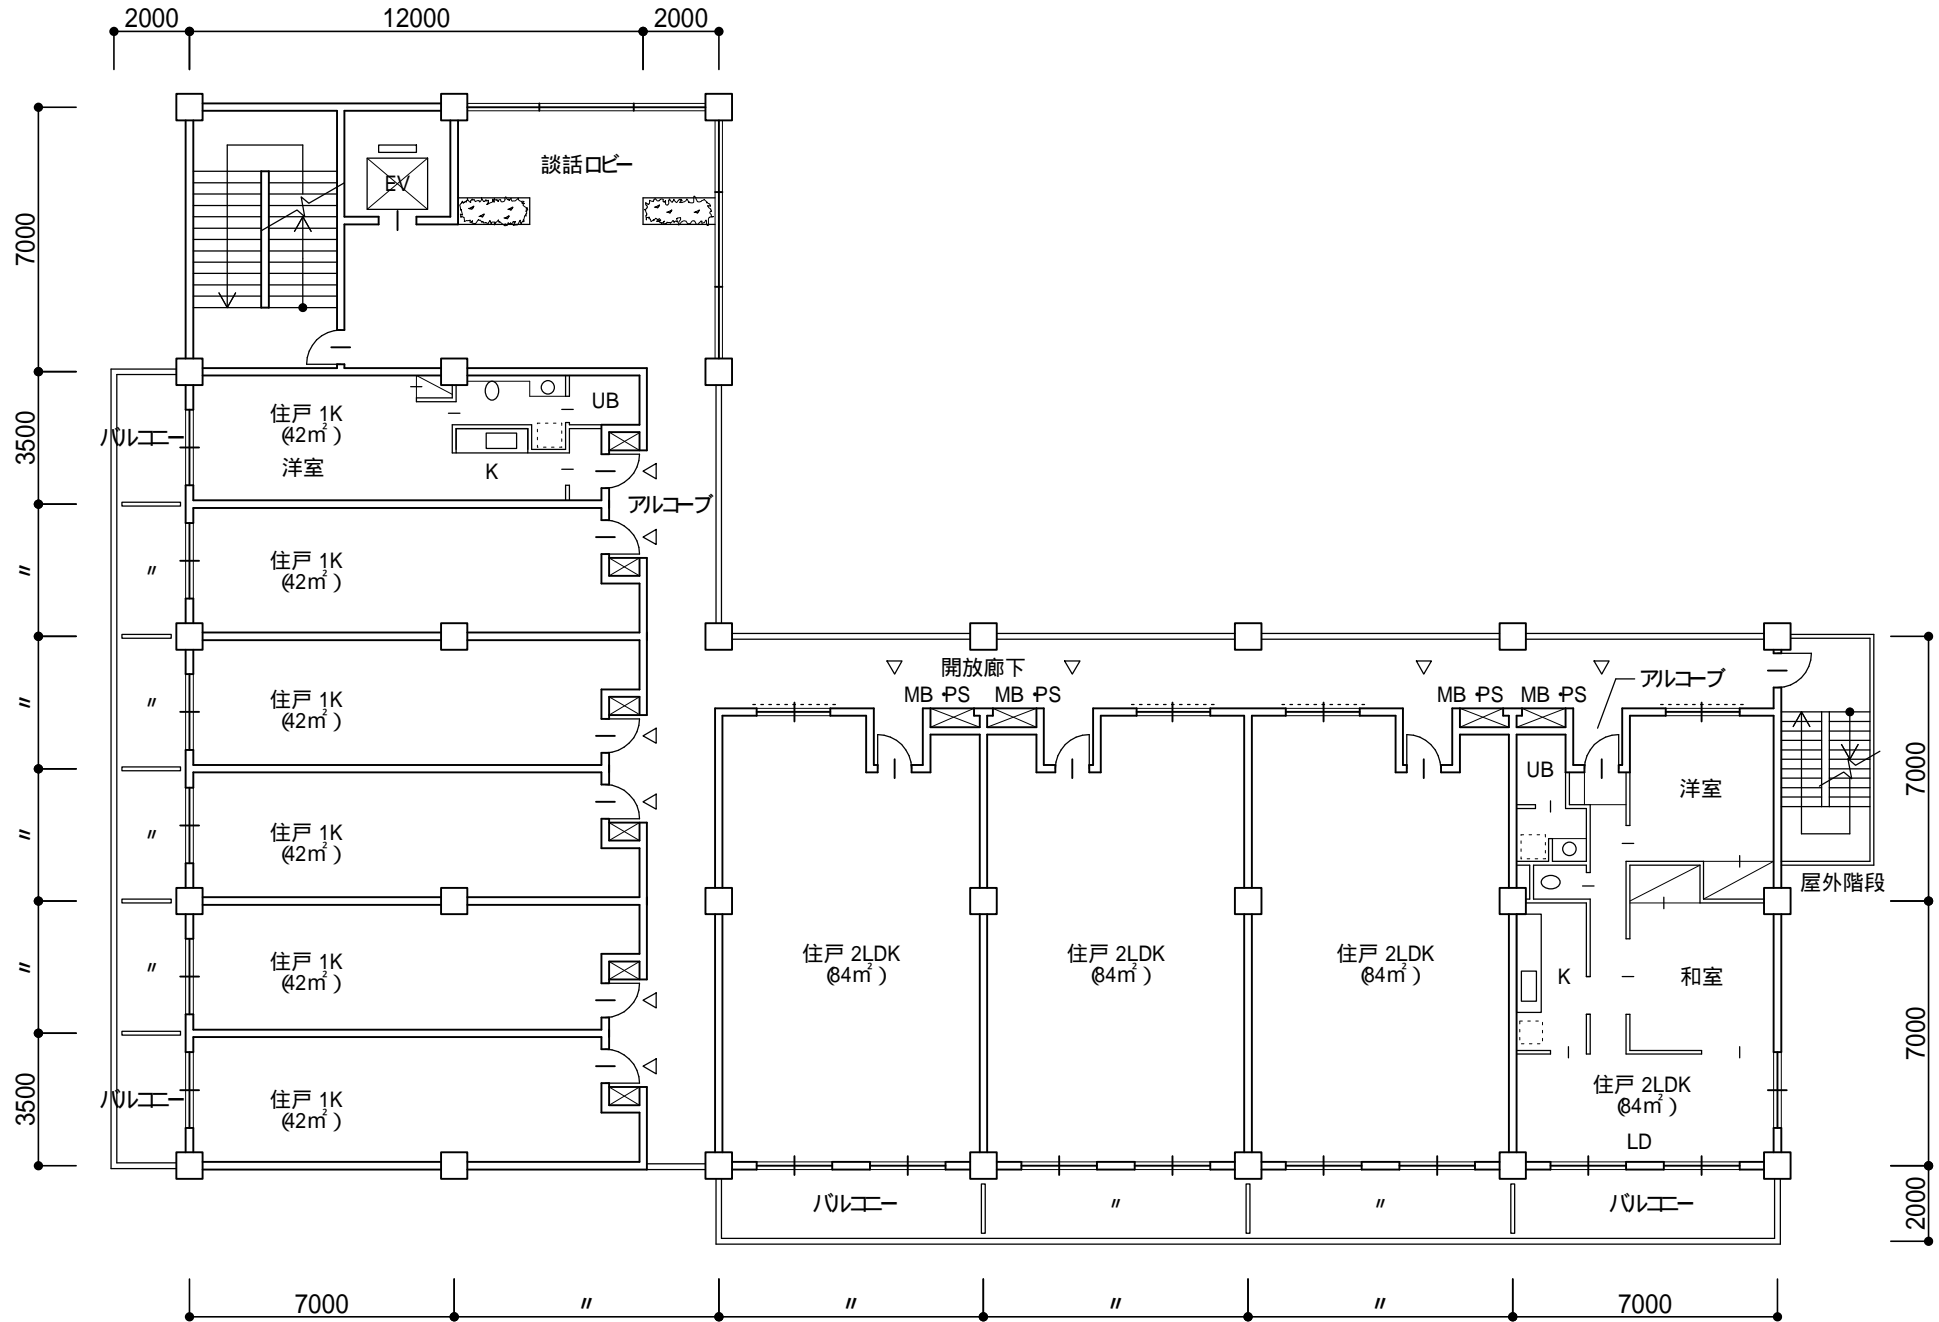

I型プラン(パルレー側アウトフレームタイプ,廊下側片持タイプ)

1型プラン:中コ型 (バルコニー側片持タイプ,廊下側アウトフレームタイプ)

1型プラン:中コ型 (バルコニー側片持タイプ,廊下側アウトフレームタイプ)

L型プラン 標準型 (バルコニー側片持タイプ, 廊下側アウトフレームタイプ)

L型プラン 変則型 (重複距離に注意！) / (ハルエー側片持タイプ, 廊下側アウトフレームタイプ)