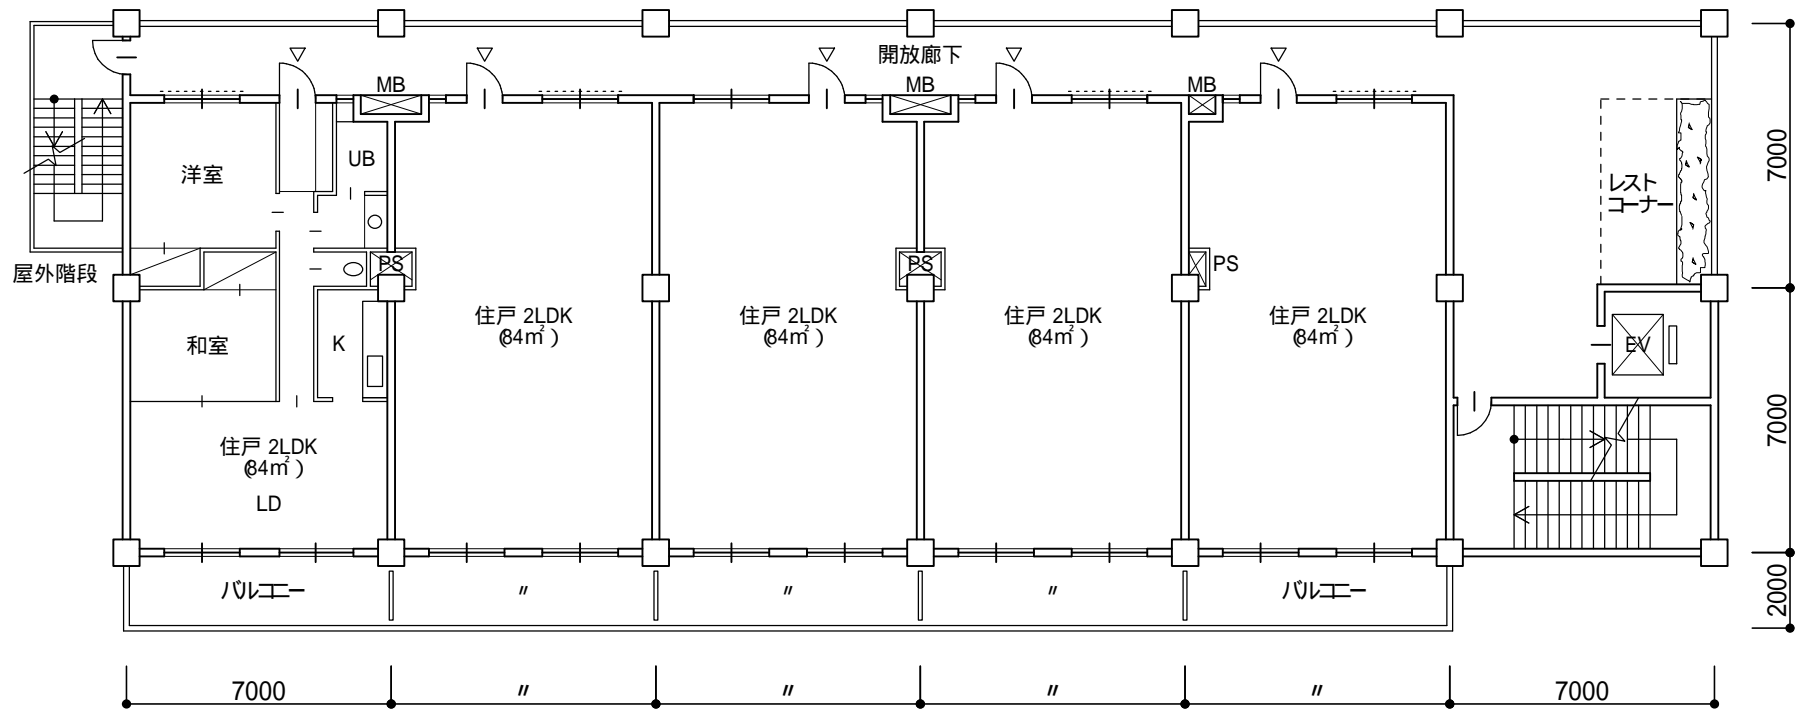

I型プラン(パルレー側アウトフレームタイプ,廊下側片持タイプ)

1型プラン:中コ型 (バルコニー側片持タイプ,廊下側アウトフレームタイプ)

1型プラン:中コ型 (バルコニー側片持タイプ,廊下側アウトフレームタイプ)

L型プラン 標準型 (バルコニー側片持タイプ, 廊下側アウトフレームタイプ)

L型プラン 変則型 (重複距離に注意！) / (ハルエー側片持タイプ, 廊下側アウトフレームタイプ)